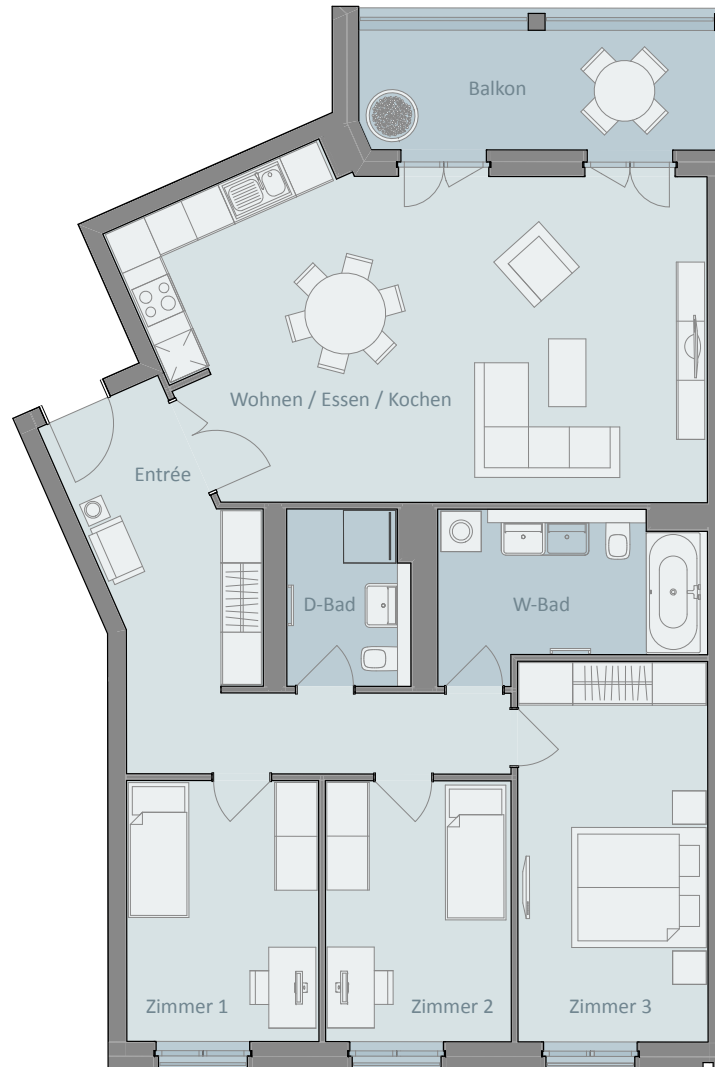

4 Zimmer

Etagenwohnung 112 m²

1. OG 1.1.03	RESERVIERT
2. OG 1.2.06	RESERVIERT
3. OG 1.3.09	RESERVIERT
4. OG 1.4.12	RESERVIERT

Wohnflächen

Entrée	16,5 m ²
W-Bad	8,9 m ²
D-Bad	4,7 m ²
Zimmer 1	11,0 m ²
Zimmer 2	10,7 m ²
Zimmer 3	15,9 m ²
WEK	39,5 m ²
Balkon	10,1 m ²