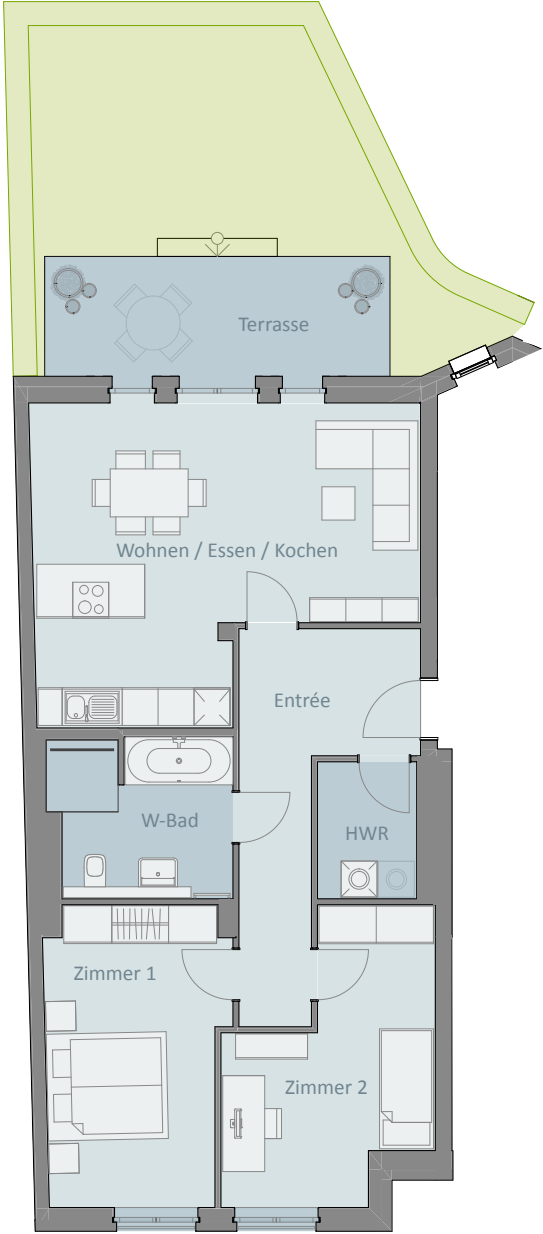

3 Zimmer

Hochparterre

87 m²

EG | 1.0.01

RESERVIERT

Wohnflächen

Entrée	11,9 m ²
W-Bad	7,9 m ²
HWR	3,8 m ²
Zimmer 1	14,7 m ²
Zimmer 2	13,5 m ²
WEK	29,5 m ²
Terrasse	11,5 m ²

Geschossübersicht