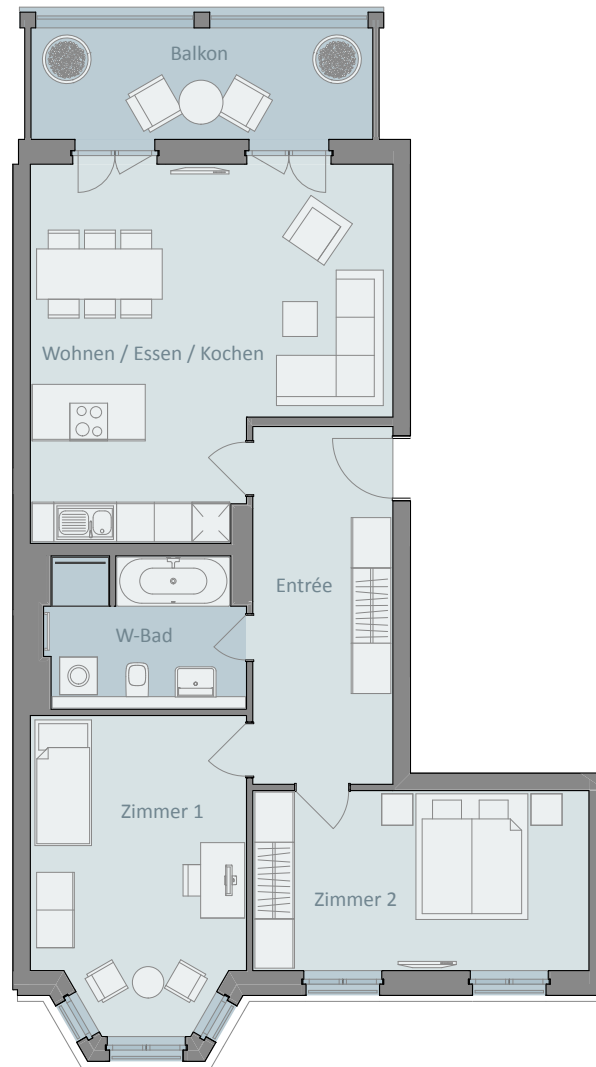

## 3 Zimmer

Etagenwohnung 86 m<sup>2</sup>

1. OG   2.1.19	RESERVIERT
2. OG   2.2.21	RESERVIERT
3. OG   2.3.23	RESERVIERT
4. OG   2.4.25	RESERVIERT

### Wohnflächen

Entrée	12,7 m <sup>2</sup>
W-Bad	7,4 m <sup>2</sup>
Zimmer 1	16,1 m <sup>2</sup>
Zimmer 2	15,3 m <sup>2</sup>
WEK	30,0 m <sup>2</sup>
Balkon	10,3 m <sup>2</sup>