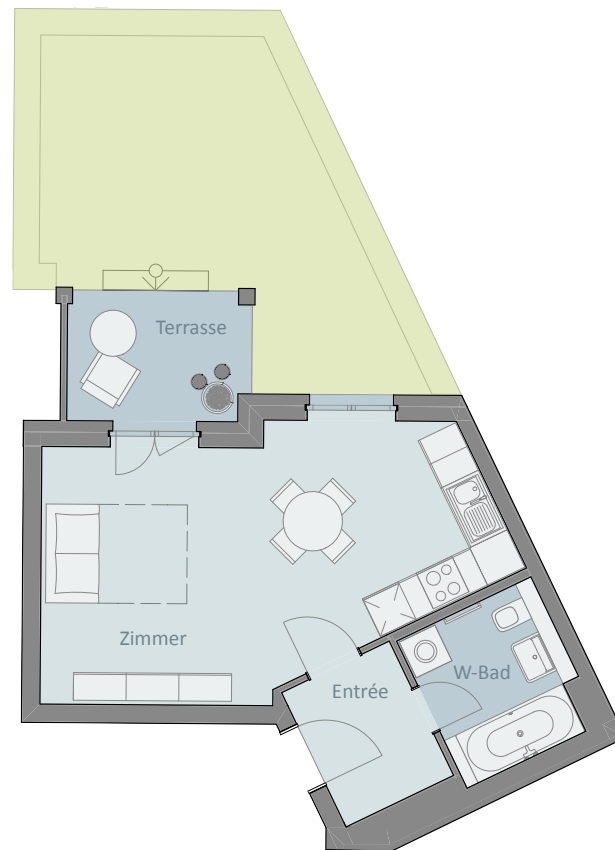

1 Zimmer

Hochparterre

36 m²

EG | 2.0.18

RESERVIERT

Wohnflächen

Entrée	4,1 m ²
W-Bad	5,4 m ²
Zimmer	24,8 m ²
Terrasse	5,4 m ²

Geschossübersicht