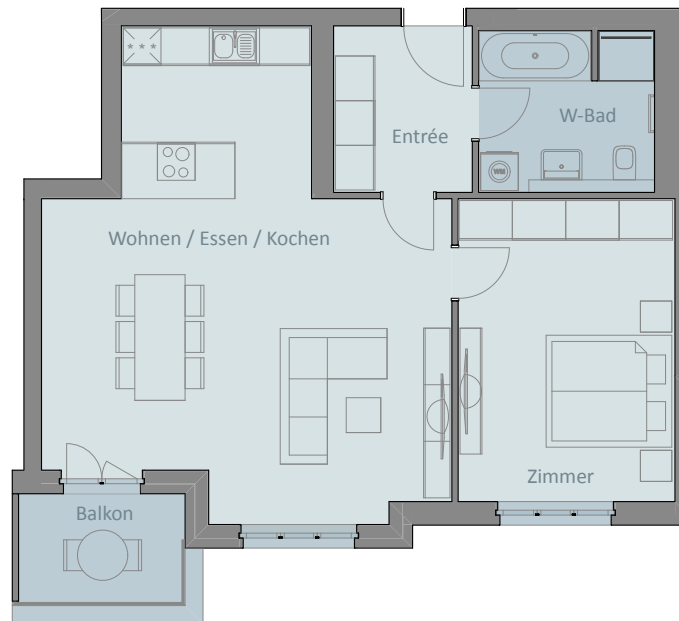

2 Zimmer

Etagenwohnung

71 m²

1. OG 1.05	RESERVIERT
2. OG 2.09	339.000,00 €
3. OG 3.13	369.000,00 €
4. OG 4.17	395.000,00 €

Wohnflächen

Entrée	5,9 m ²
W-Bad	7,1 m ²
Zimmer	16,6 m ²
WEK	39,5 m ²
Balkon	4,7 m ²