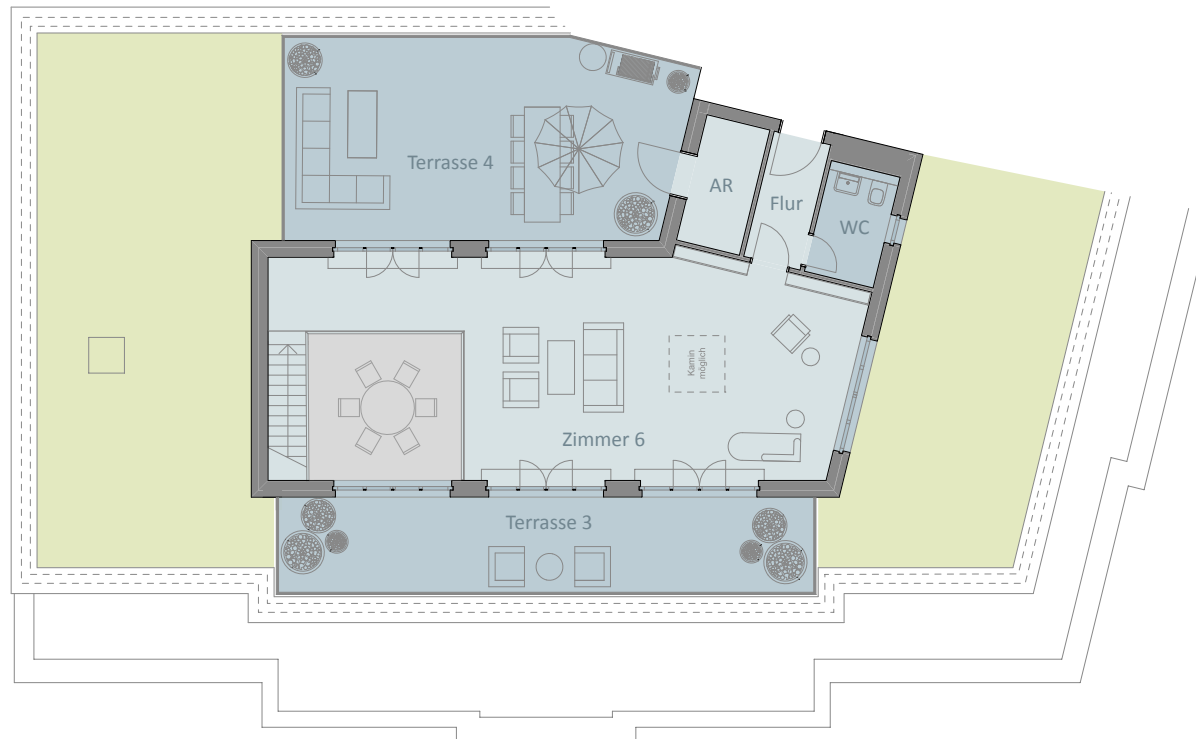

7 Zimmer

Dachgeschoss 350 m²

DG | 5.21

2.217.000,00 €

Wohnflächen

Entrée	13,9 m ²
Flur	8,5 m ²
W-Bad 1	7,1 m ²
W-Bad 2	9,8 m ²
D-Bad	4,6 m ²
HWR	2,6 m ²
Ankleide	9,0 m ²
Zimmer 1	16,7 m ²
Zimmer 2	14,6 m ²
Zimmer 3	14,6 m ²
Zimmer 4	15,6 m ²
Zimmer 5	26,0 m ²
Küche	19,4 m ²
WE	94,4 m ²
Terrasse 1	49,4 m ²
Terrasse 2	10,8 m ²

Geschossübersicht

7 Zimmer

Dachgeschoss 350 m²

DG | 5.21

2.217.000,00 €

Wohnflächen

Zimmer 6	48,3 m ²
Flur	4,1 m ²
WC	4,5 m ²
AR	4,6 m ²
Terrasse 3	25,5 m ²
Terrasse 4	39,6 m ²

Geschossübersicht