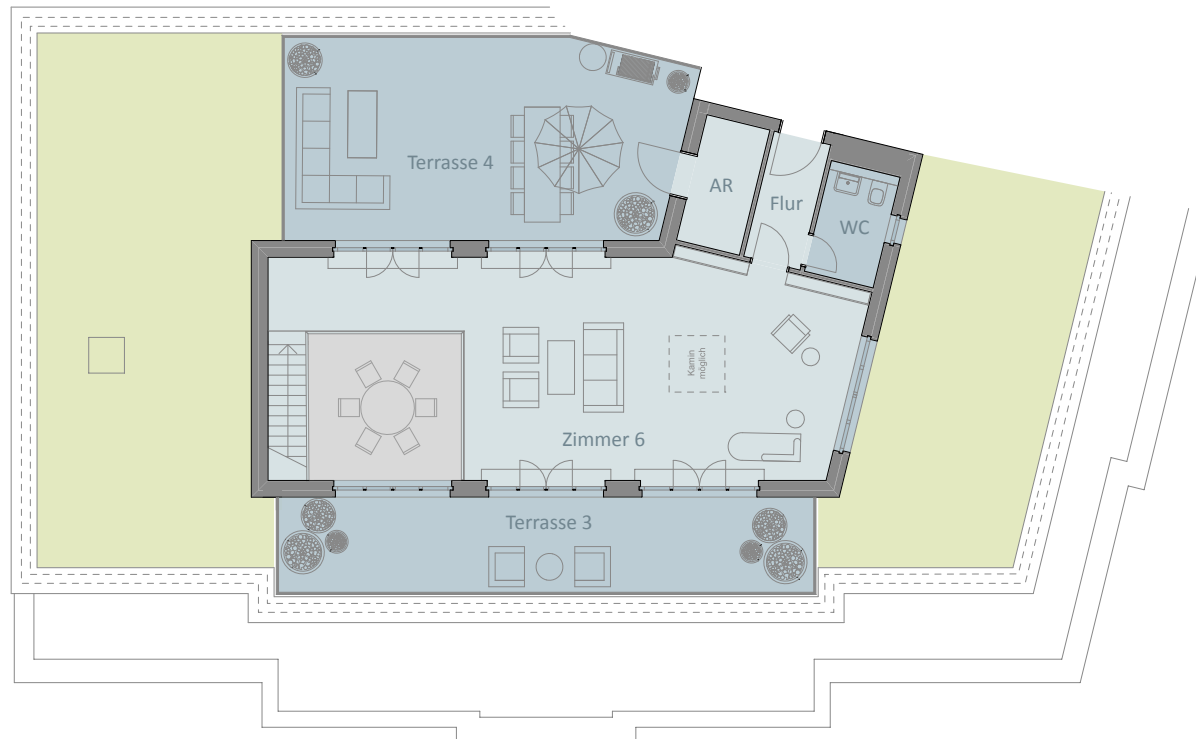

7 Zimmer

Dachgeschoss 350 m²

DG | 5.21

2.300.000,00 €

Wohnflächen

Entrée	13,9 m ²
Flur	8,5 m ²
W-Bad 1	7,1 m ²
W-Bad 2	9,8 m ²
D-Bad	4,6 m ²
HWR	2,6 m ²
Ankleide	9,0 m ²
Zimmer 1	16,7 m ²
Zimmer 2	14,6 m ²
Zimmer 3	14,6 m ²
Zimmer 4	15,6 m ²
Zimmer 5	26,0 m ²
Küche	19,4 m ²
WE	94,4 m ²
Terrasse 1	49,4 m ²
Terrasse 2	10,8 m ²

Geschossübersicht

7 Zimmer

Dachgeschoss 350 m²

DG | 5.21

2.300.000,00 €

Wohnflächen

Zimmer 6	48,3 m ²
Flur	4,1 m ²
WC	4,5 m ²
AR	4,6 m ²
Terrasse 3	25,5 m ²
Terrasse 4	39,6 m ²

Geschossübersicht