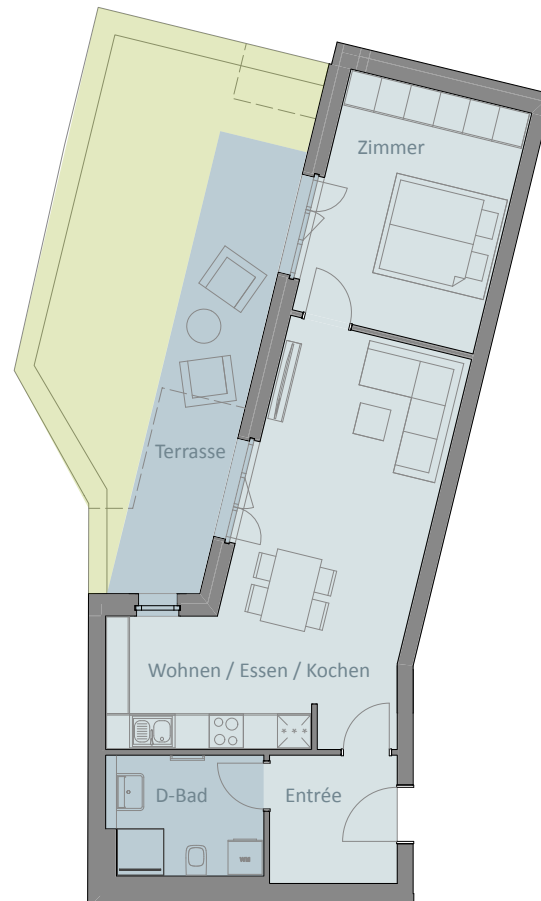

2 Zimmer

Hochparterre 58 m²

EG | 0.03 235.000,00 €

Wohnflächen

Entrée	5,0 m ²
D-Bad	5,7 m ²
Zimmer	14,2 m ²
WEK	28,5 m ²
Terrasse	12,9 m ²

Geschossübersicht