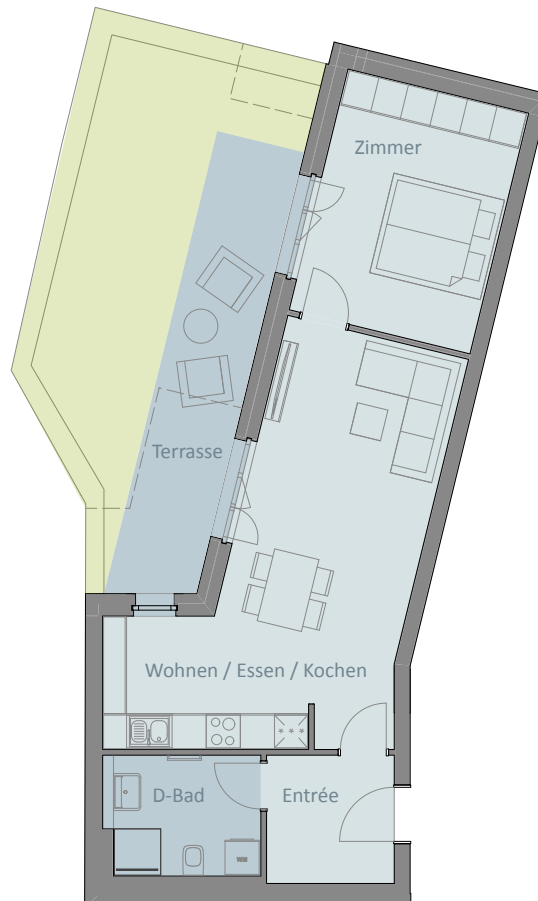

## 2 Zimmer

Hochparterre

58 m<sup>2</sup>

EG | 0.03

**RESERVIERT**

### Wohnflächen

Entrée	5,0 m <sup>2</sup>
D-Bad	5,7 m <sup>2</sup>
Zimmer	14,2 m <sup>2</sup>
WEK	28,5 m <sup>2</sup>
Terrasse	12,9 m <sup>2</sup>