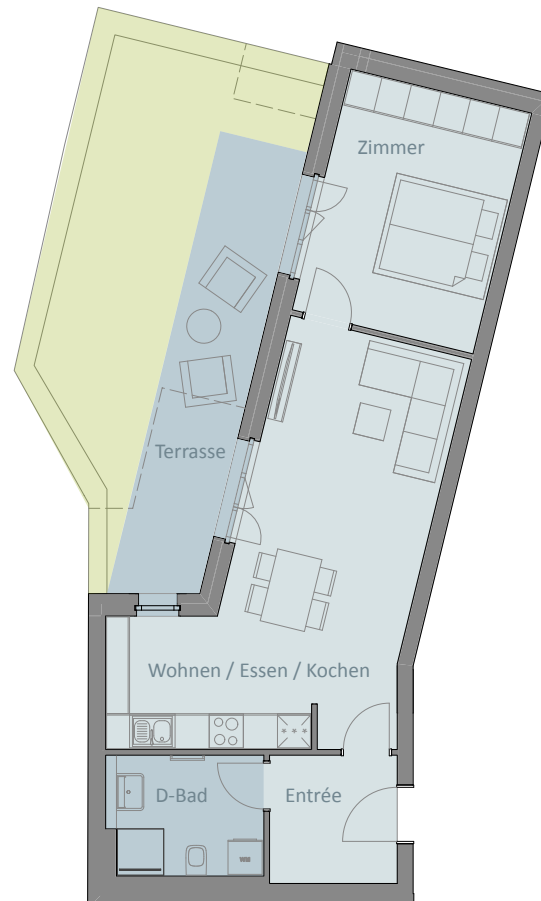

2 Zimmer

Hochparterre

58 m²

EG | 0.03

RESERVIERT

Wohnflächen

Entrée	5,0 m ²
D-Bad	5,7 m ²
Zimmer	14,2 m ²
WEK	28,5 m ²
Terrasse	12,9 m ²

Geschossübersicht