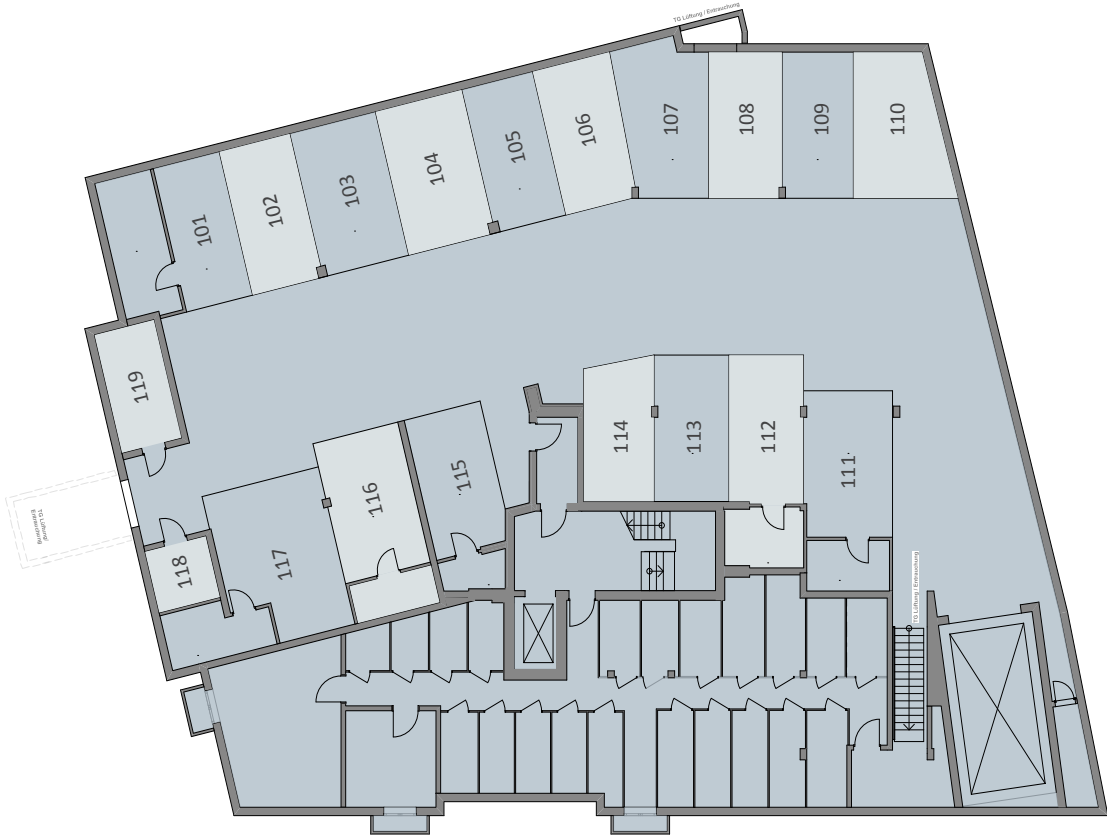

# Tiefgarage

## Stellplätze

101   STP + AR	50.000,00 €
102   STP	30.000,00 €
103   STP	<b>RESERVIERT</b>
104   STP	<b>RESERVIERT</b>
105   STP	<b>RESERVIERT</b>
106   STP	30.000,00 €
107   STP	<b>RESERVIERT</b>
108   STP	<b>RESERVIERT</b>
109   STP	<b>RESERVIERT</b>
110   STP	<b>RESERVIERT</b>
111   STP + AR	48.000,00 €
112   STP + AR	42.000,00 €
113   STP	<b>RESERVIERT</b>
114   STP	28.000,00 €
115   STP + AR	<b>RESERVIERT</b>
116   STP + AR	46.000,00 €
117   STP + AR	62.000,00 €
118   AR	<b>RESERVIERT</b>
119   AR	20.000,00 €
120   AR	10.000,00 €