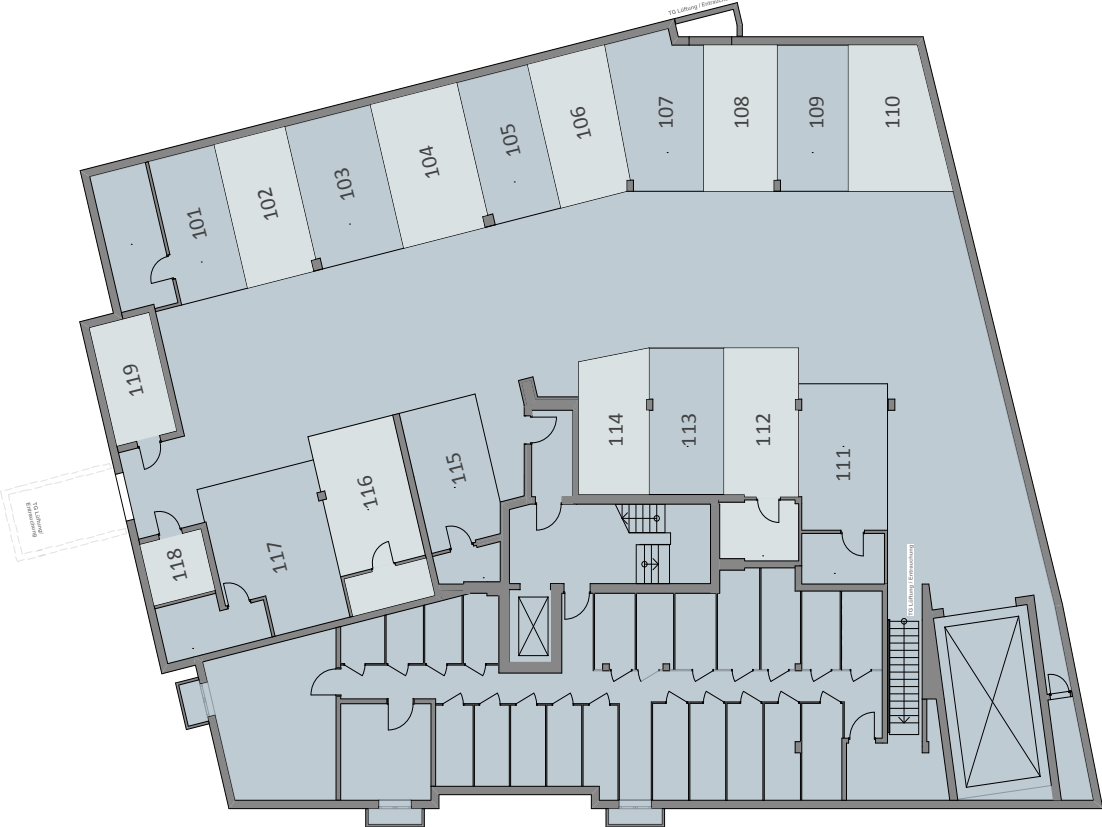

Tiefgarage

Stellplätze

101 STP + AR	50.000,00 €
102 STP	30.000,00 €
103 STP	38.000,00 €
104 STP	38.000,00 €
105 STP	30.000,00 €
106 STP	30.000,00 €
107 STP	30.000,00 €
108 STP	RESERVIERT
109 STP	30.000,00 €
110 STP	RESERVIERT
111 STP + AR	48.000,00 €
112 STP + AR	42.000,00 €
113 STP	30.000,00 €
114 STP	28.000,00 €
115 STP + AR	36.000,00 €
116 STP + AR	46.000,00 €
117 STP + AR	62.000,00 €
118 AR	10.000,00 €
119 AR	20.000,00 €
120 AR	10.000,00 €