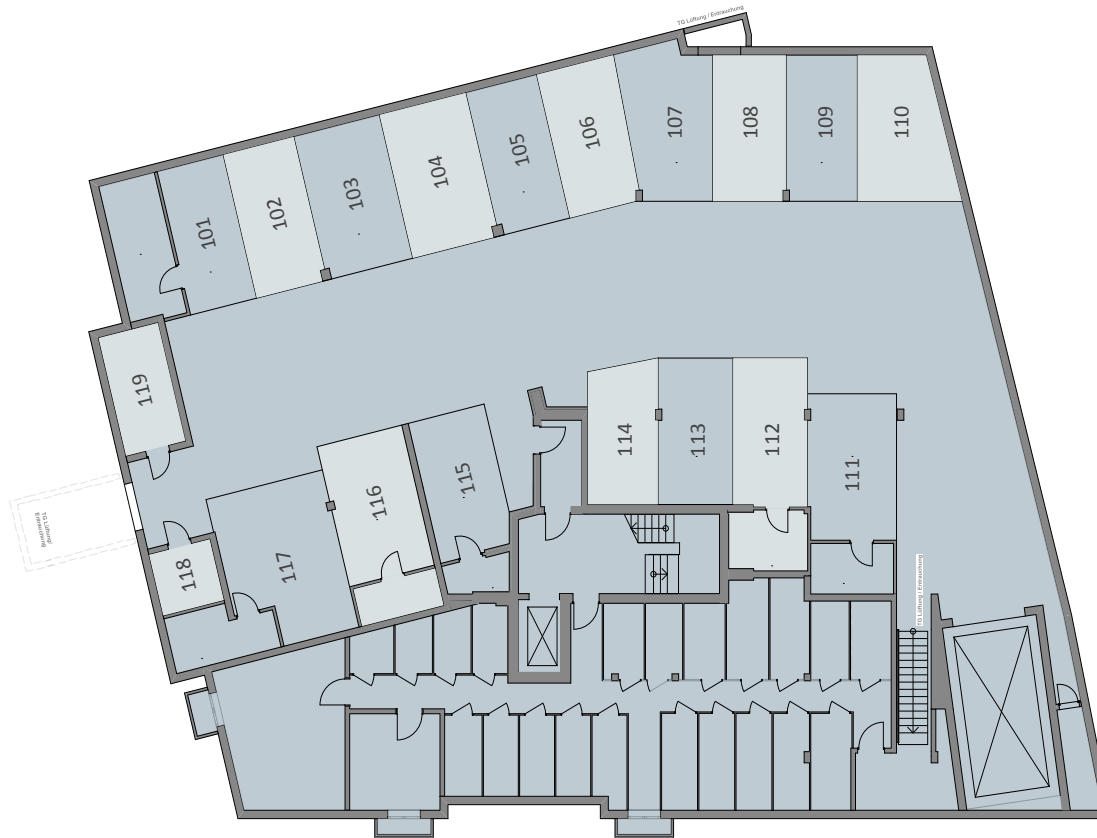

Tiefgarage

Stellplätze

101 STP + AR	50.000,00 €
102 STP	30.000,00 €
103 STP	RESERVIERT
104 STP	RESERVIERT
105 STP	30.000,00 €
106 STP	30.000,00 €
107 STP	RESERVIERT
108 STP	RESERVIERT
109 STP	30.000,00 €
110 STP	RESERVIERT
111 STP + AR	48.000,00 €
112 STP + AR	42.000,00 €
113 STP	30.000,00 €
114 STP	28.000,00 €
115 STP + AR	36.000,00 €
116 STP + AR	46.000,00 €
117 STP + AR	62.000,00 €
118 AR	10.000,00 €
119 AR	20.000,00 €
120 AR	10.000,00 €